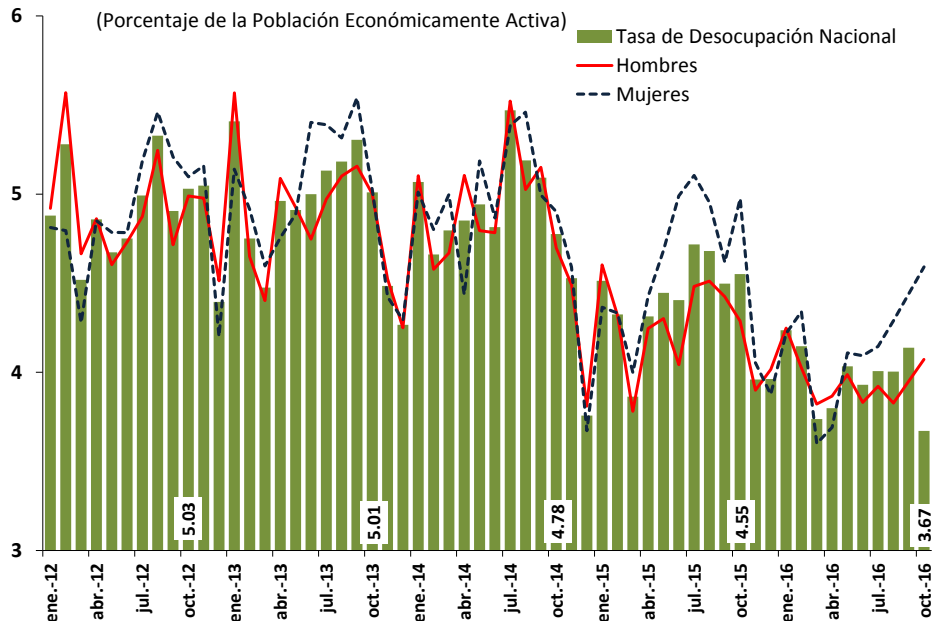

## Tasa de Desocupación Nacional 2012-2016/octubre

En octubre de 2016 la **tasa de desocupación (TD)** se situó en 3.67%, dato menor respecto al observado un año atrás de 4.55%.

- Por sexo, en el décimo mes del año, la TD en hombres y mujeres disminuyeron al pasar de 4.29% y 4.98% a 4.07% y 4.59%.
- Con **series desestacionalizadas**, la TD a nivel nacional en octubre fue de **3.56%**, tasa menor que la registrada en el mes previo de 3.83%.

Fuente: Elaborado por el CEFP con datos del INEGI.