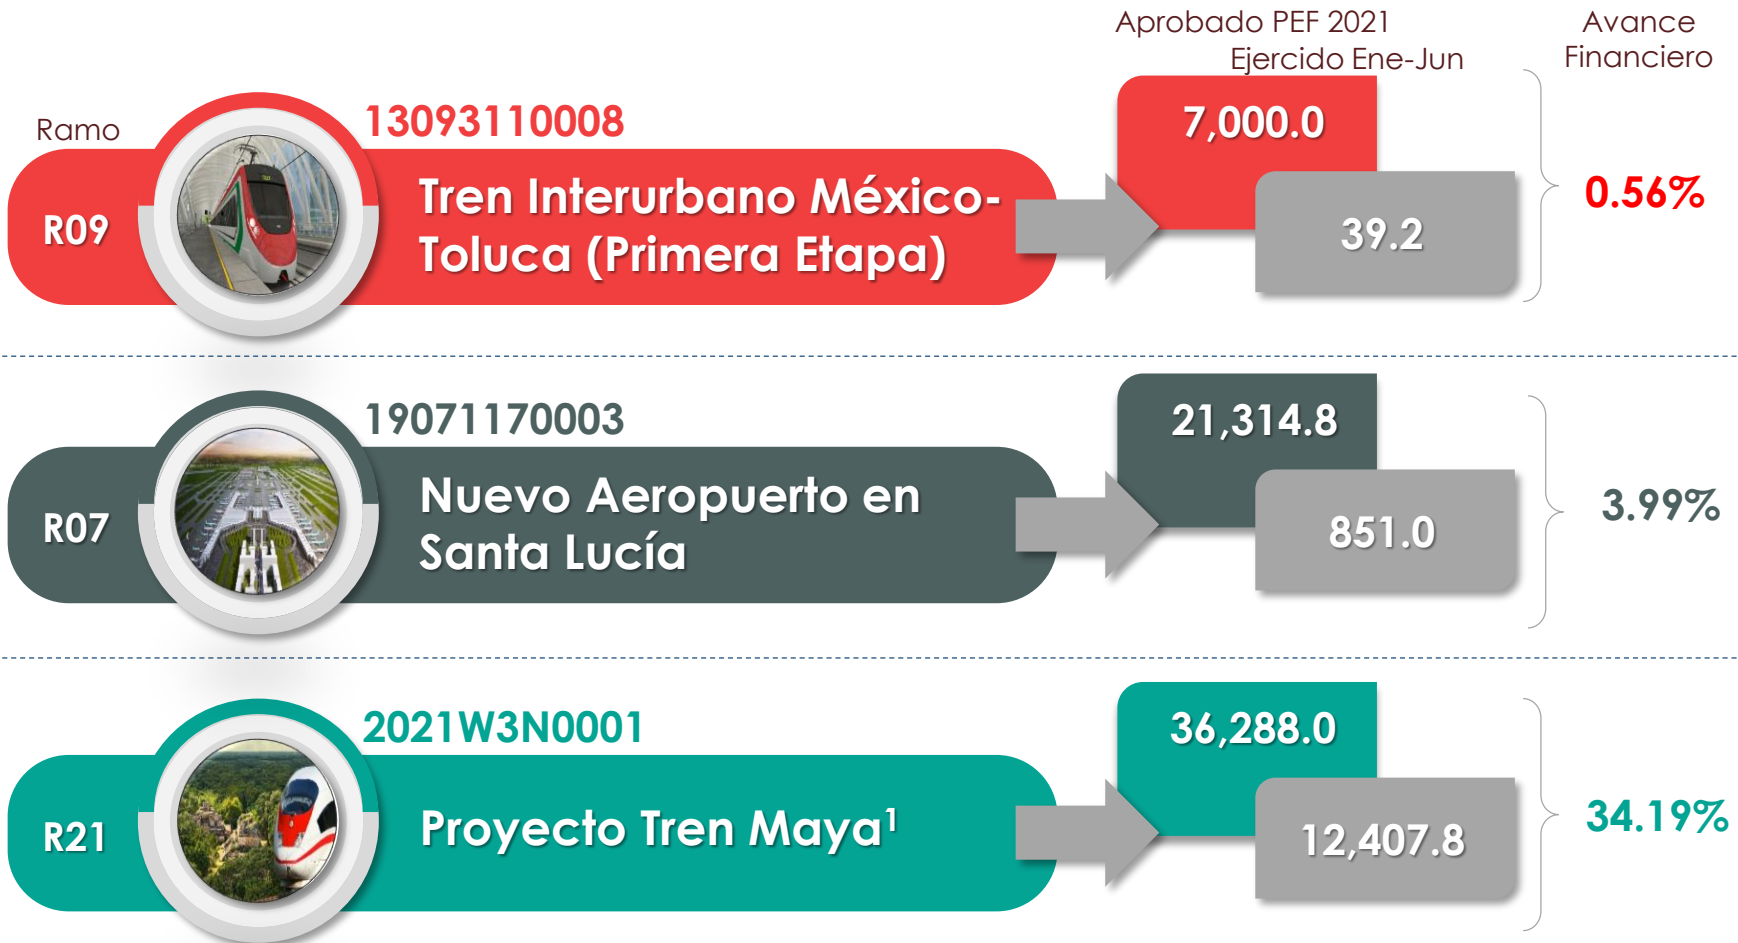

Principales Programas y Proyectos de Inversión, Enero-Junio 2021

(Millones de pesos y porcentajes)

¹En el Tomo VIII del PEF 2021 es posible identificar cuatro PPIs relacionados al Tren Maya con distintas claves y descripciones, sin embargo, en esta infografía se presenta el único con recursos aprobados para el ejercicio anual.