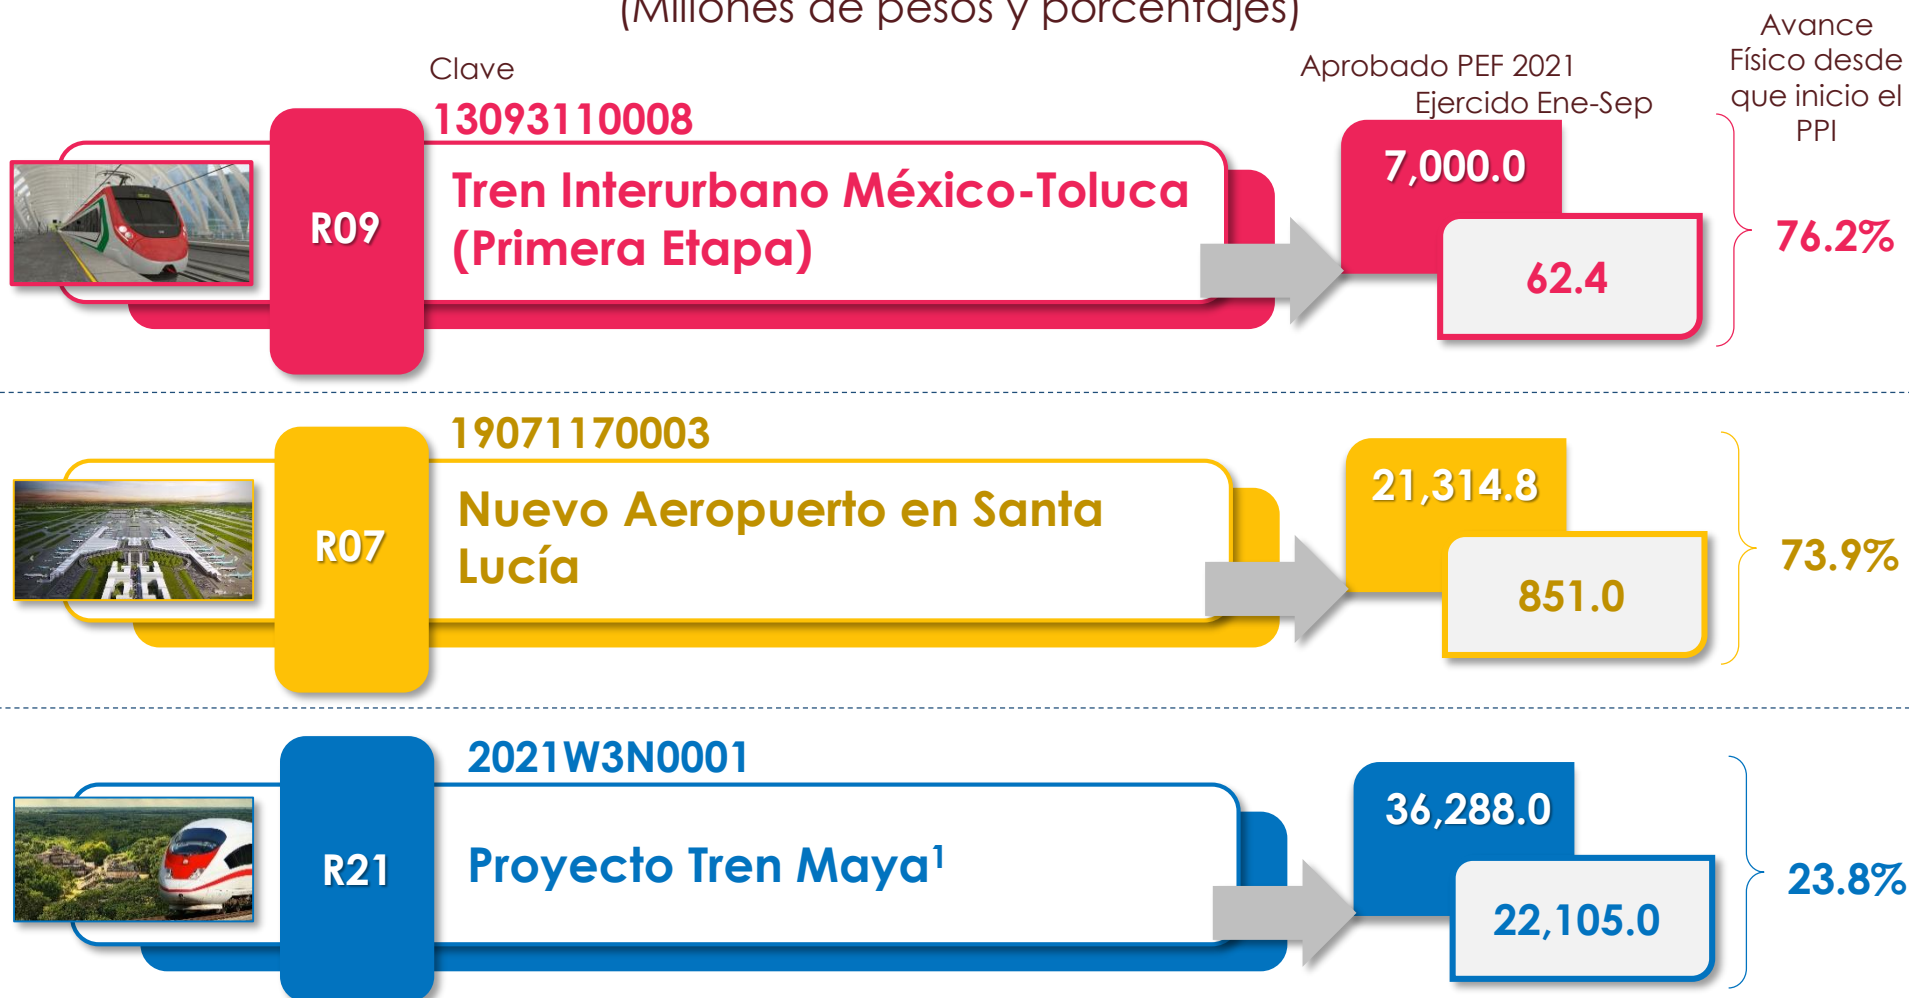

Principales Programas y Proyectos de Inversión, Enero-Septiembre 2021

(Millones de pesos y porcentajes)

¹En el Tomo VIII del PEF 2021 es posible identificar cuatro PPIs relacionados al Tren Maya con distintas claves y descripciones, sin embargo, en esta infografía se presenta el único con recursos aprobados para el ejercicio anual.