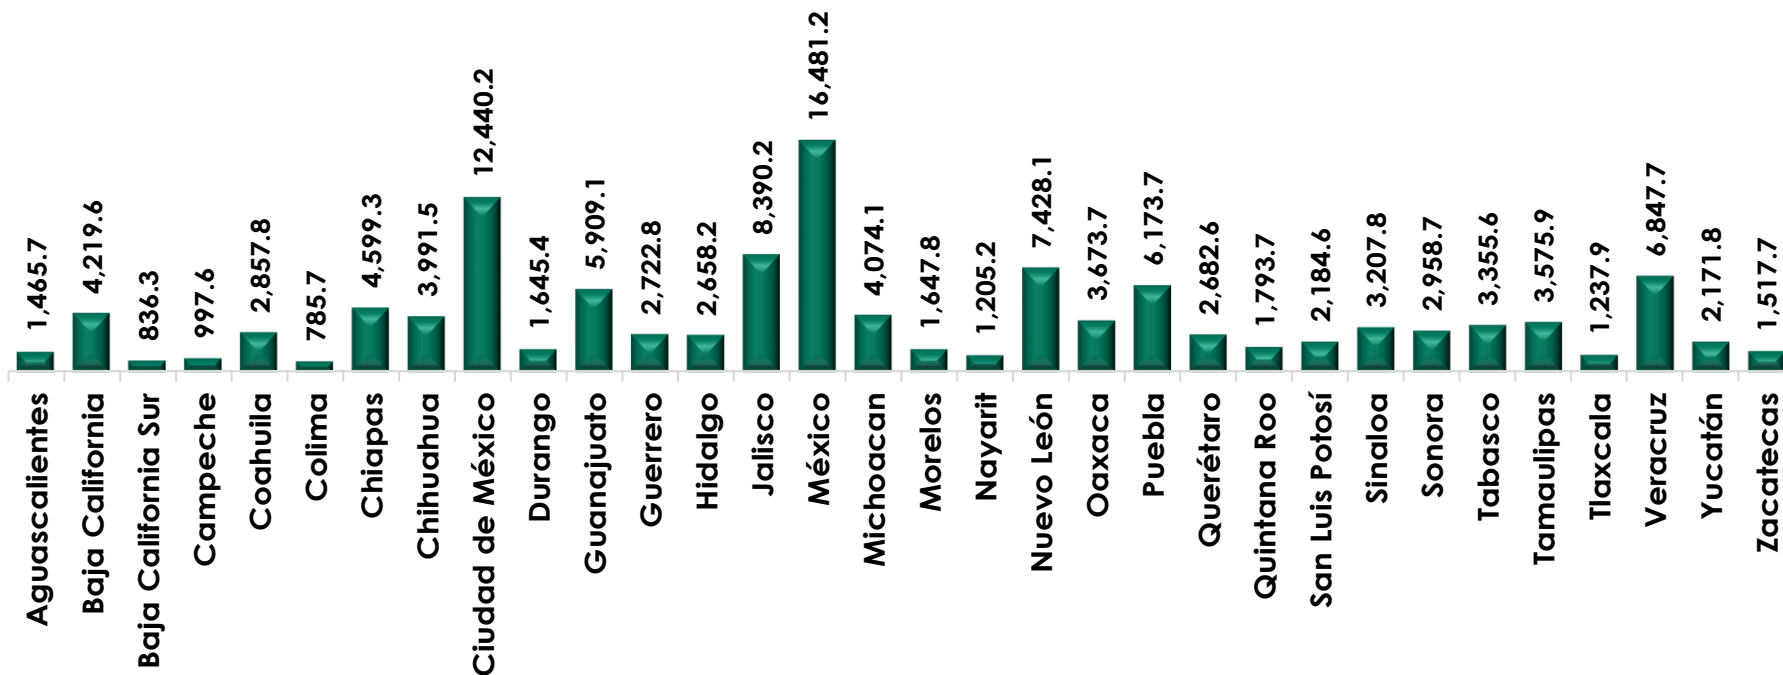

Participaciones Federales, Enero 2024

Variación Anual de las Participaciones Federales Pagadas por Fondo, Enero 2023-2024 (millones de pesos)

Nota: La cifra total puede no coincidir debido al redondeo.

Fuente: Elaborado por el CEFP con información de la SHCP.

Participaciones Federales, Enero 2024

Diferencia del Pagado contra el Calendarizado de Participaciones Federales por Fondo, Enero de 2024

(millones de pesos)

Nota: La cifra total puede no coincidir debido al redondeo.

Fuente: Elaborado por el CEFP con información de la SHCP.

Participaciones Federales, Enero 2024

Total de Participaciones Federales Pagadas por Entidad Federativa, Enero 2024

(millones de pesos)

Fuente: Elaborado por el CEFP con información de la SHCP.