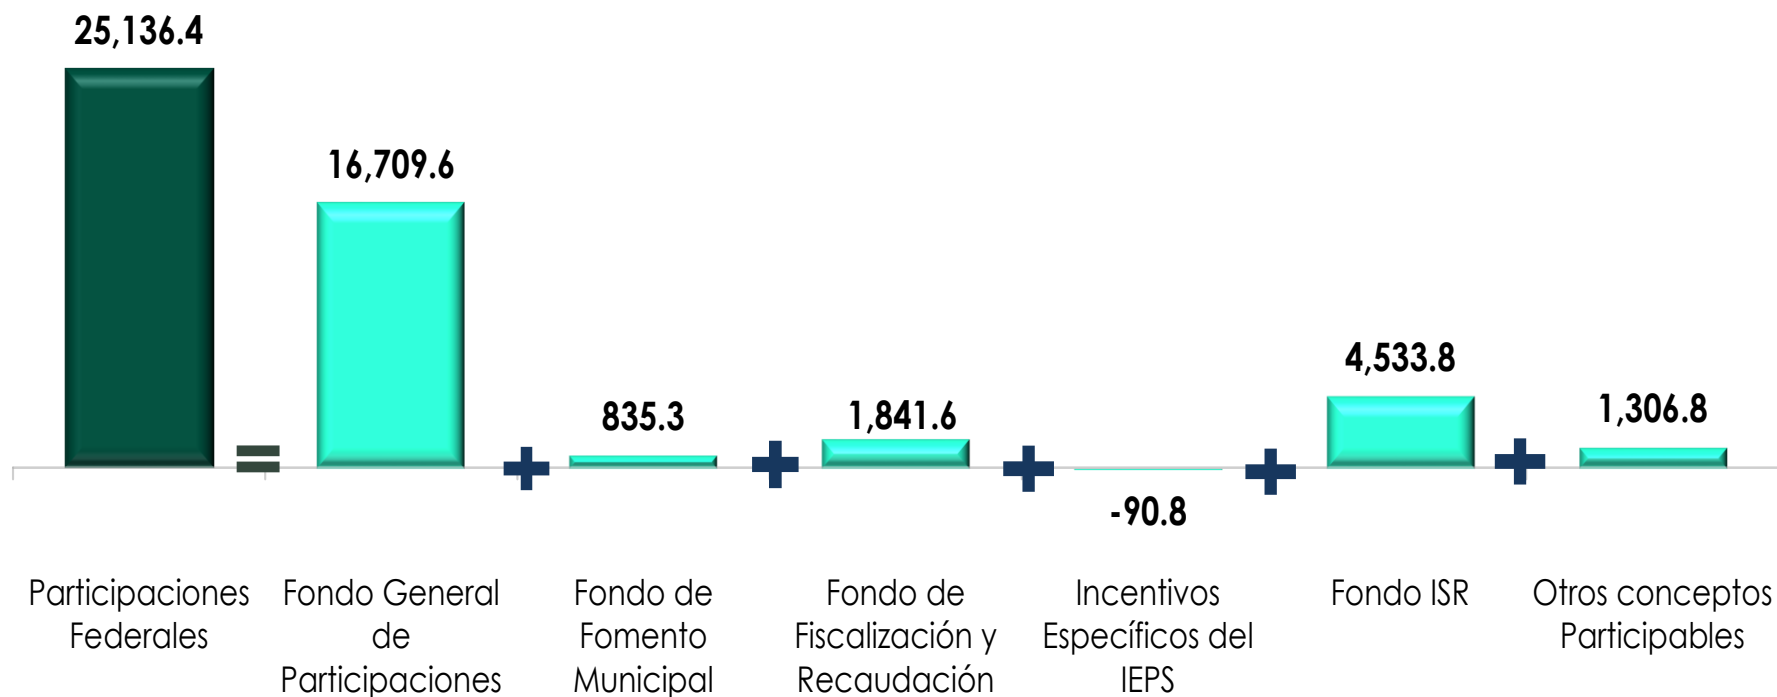

Participaciones Federales, Enero 2024

Variación Anual de las Participaciones Federales Pagadas por Fondo, Enero 2023-2024 (millones de pesos)

Nota: La cifra total puede no coincidir debido al redondeo.

Fuente: Elaborado por el CEFP con información de la SHCP.

Participaciones Federales, Enero 2024

Diferencia del Pagado contra el Calendarizado de Participaciones Federales por Fondo, Enero de 2024

(millones de pesos)

Nota: La cifra total puede no coincidir debido al redondeo.

Fuente: Elaborado por el CEFP con información de la SHCP.

Participaciones Federales, Enero 2024

Total de Participaciones Federales Pagadas por Entidad Federativa, Enero 2024

(millones de pesos)

Fuente: Elaborado por el CEFP con información de la SHCP.