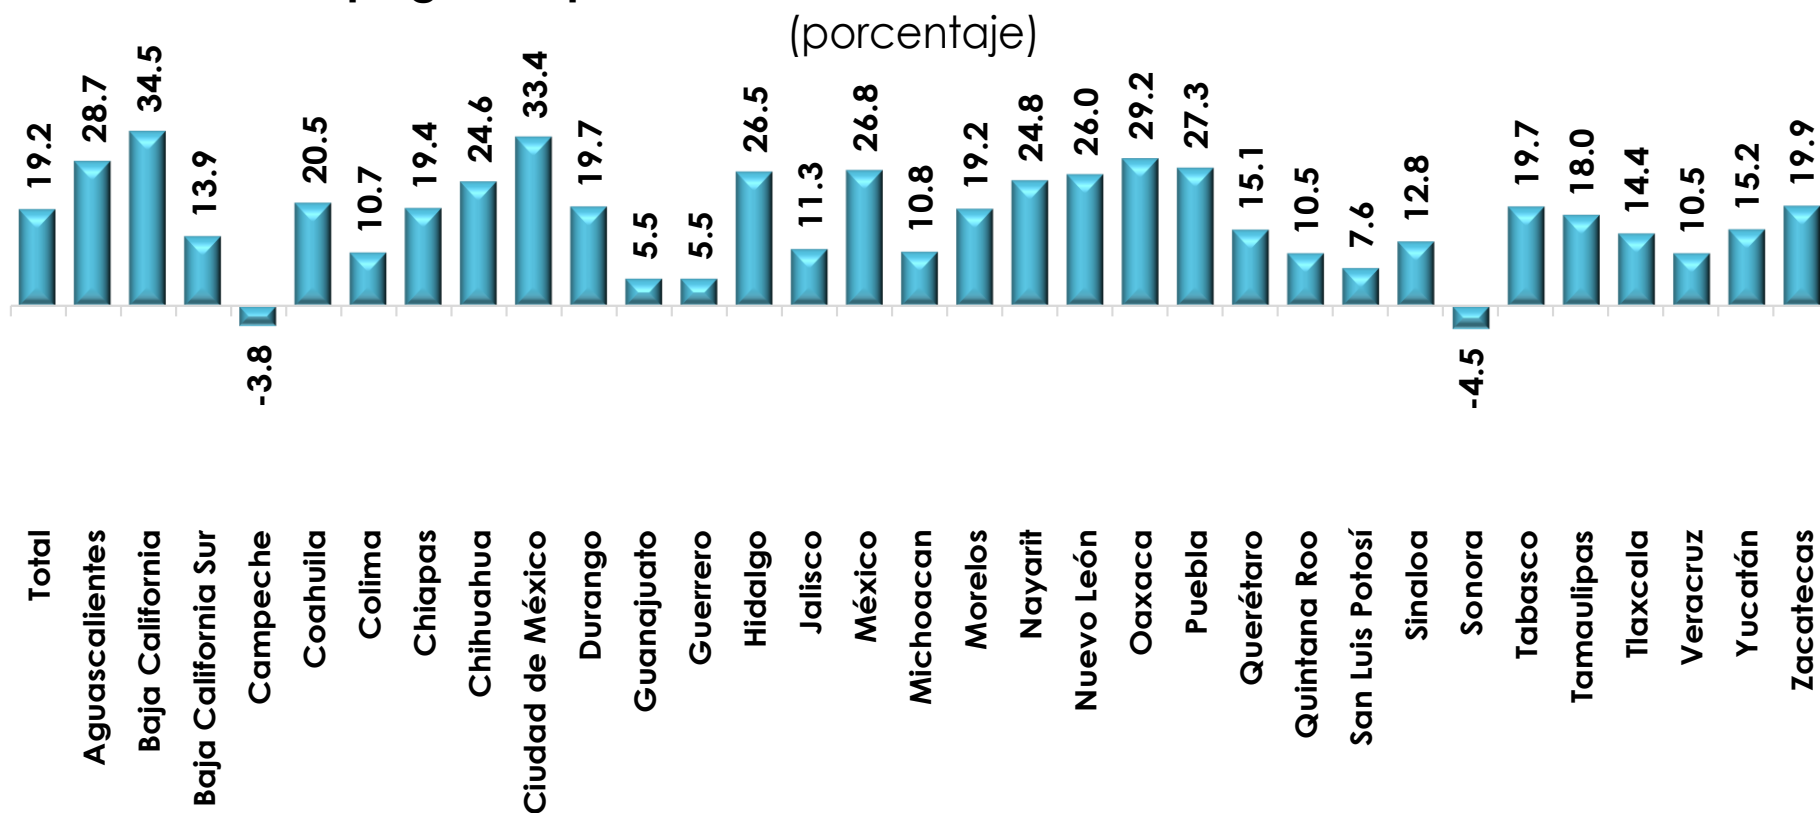

Participaciones Federales, Enero 2024

Tasa de Crecimiento Real de las Participaciones Federales pagadas por Entidad Federativa, Enero 2023-2024

Fuente: Elaborado por el CEFP con información de la SHCP.