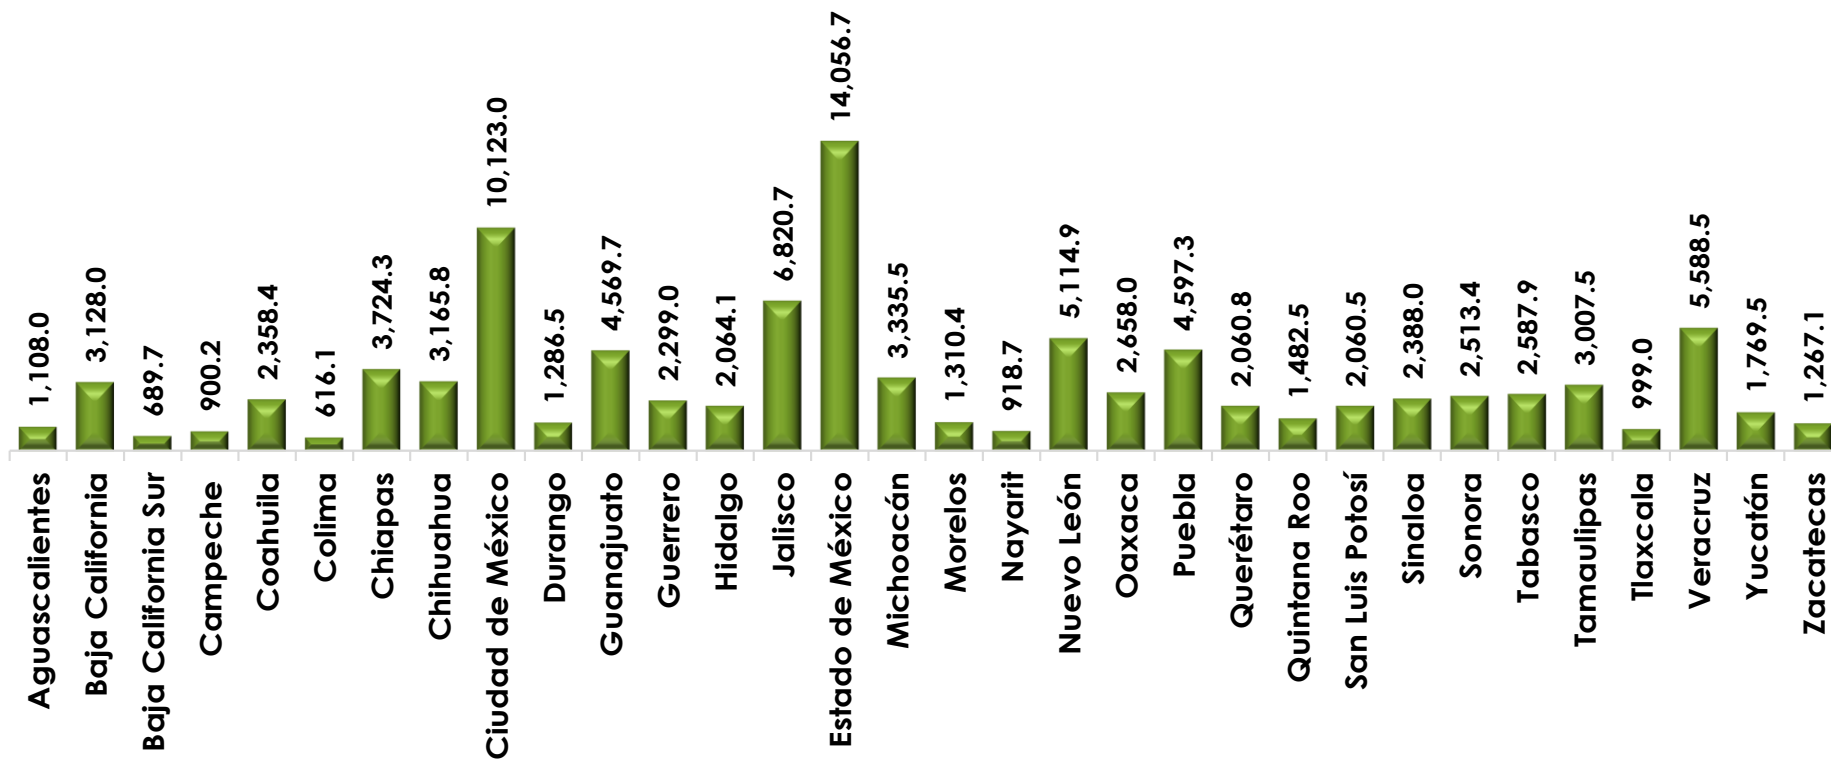

Participaciones Federales, Enero 2024

Diferencia del Pagado contra el Calendarizado de Participaciones Federales por Fondo, Enero de 2024

(millones de pesos)

Nota: La cifra total puede no coincidir debido al redondeo.

Fuente: Elaborado por el CEFP con información de la SHCP.

Participaciones Federales, Enero 2024

Total de Participaciones Federales Pagadas por Entidad Federativa, Enero 2024

(millones de pesos)

Fuente: Elaborado por el CEFP con información de la SHCP.

Participaciones Federales, Enero 2024

Total Calendarizado de Participaciones Federales por Entidad Federativa, Enero 2024

(millones de pesos)

Fuente: Elaborado por el CEFP con información de la SHCP.

Participaciones Federales, Enero 2024