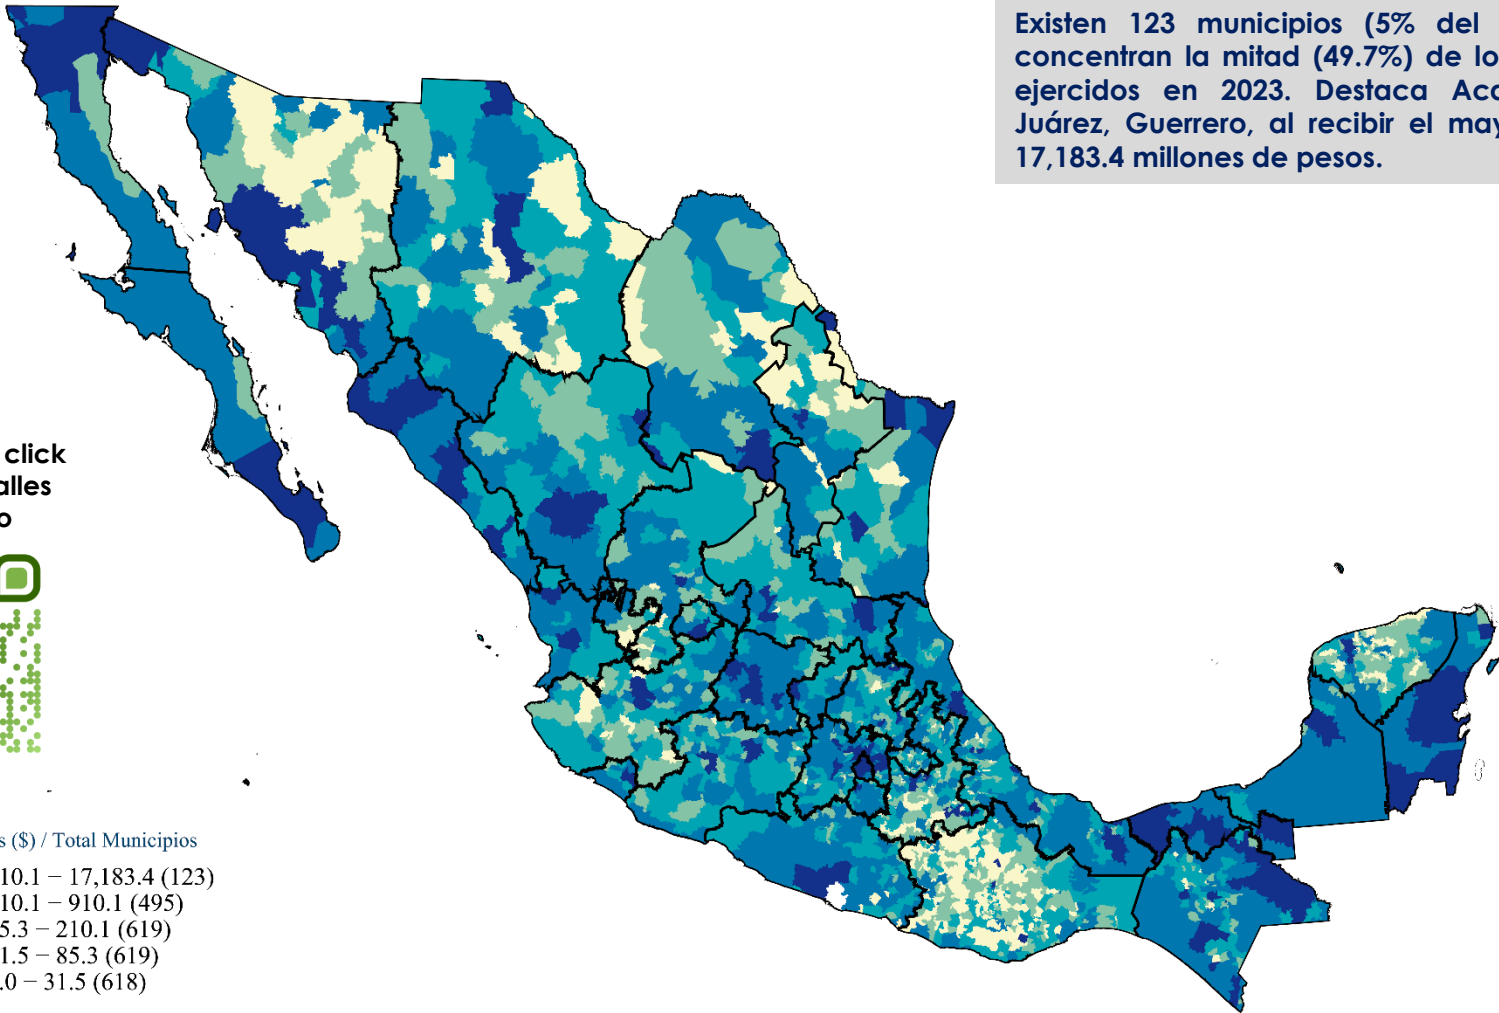

Subsidios Directos a la Población a Nivel Municipal, CP 2023

(Millones de Pesos)

Existen 123 municipios (5% del total) que concentran la mitad (49.7%) de los subsidios ejercidos en 2023. Destaca Acapulco de Juárez, Guerrero, al recibir el mayor monto: 17,183.4 millones de pesos.

Escanea o da click para ver detalles por estado

Rangos (\$) / Total Municipios

910.1 – 17,183.4	(123)
210.1 – 910.1	(495)
85.3 – 210.1	(619)
31.5 – 85.3	(619)
1.0 – 31.5	(618)

Fuente: Elaborado por el CEFP, Ifigenia Martínez y Hernández con información de la SHCP (Cuenta Pública, 2023).